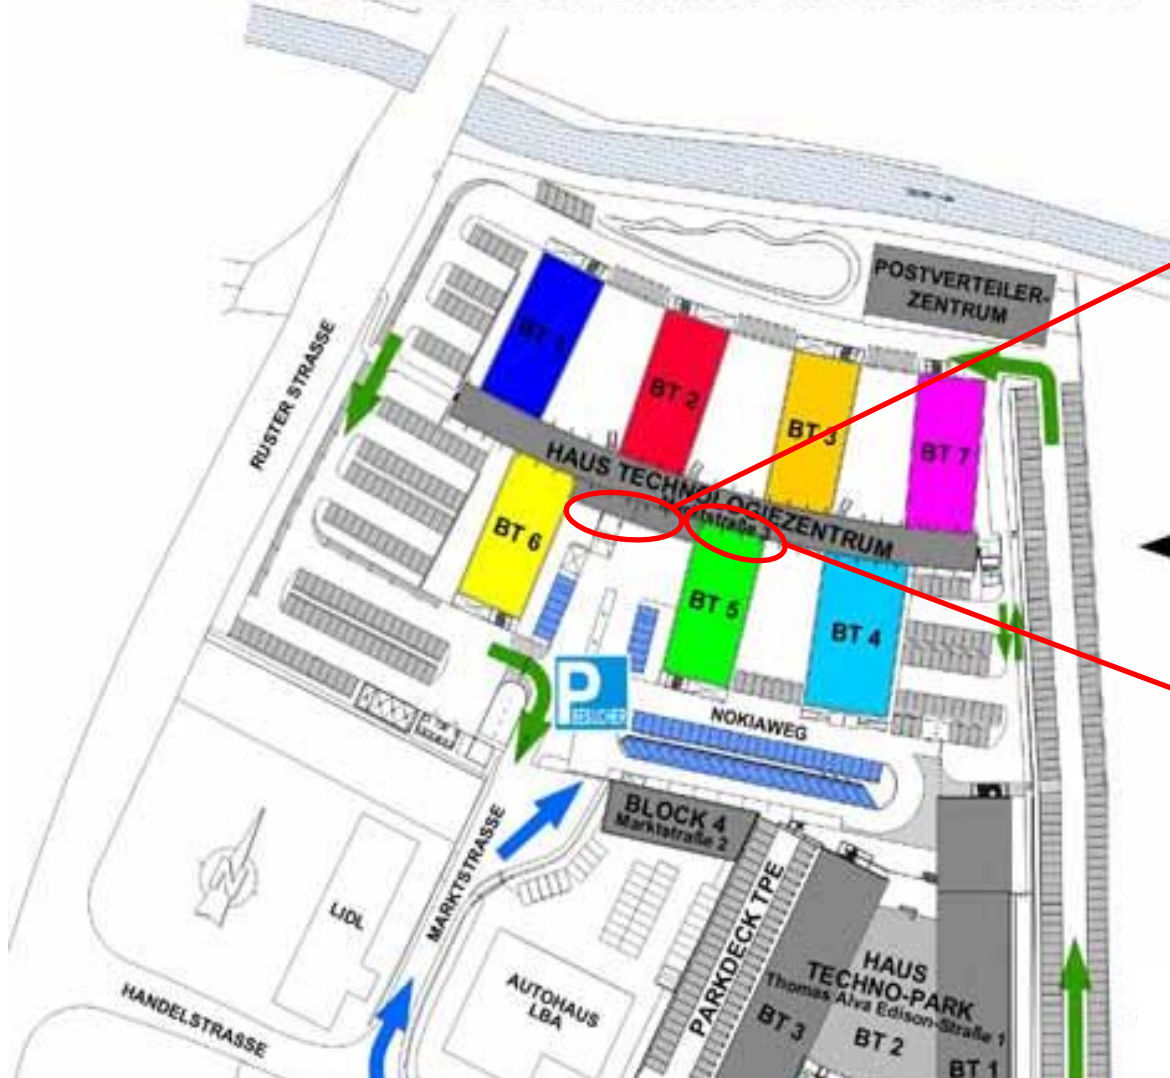

LAGEPLAN TECHNOLOGIEZENTRUM EISENSTADT

Haupteingang

Wartebereich

← HAUS
TECHNOLOGIE-
ZENTRUM
"TZE"

Trainingscenter

Am 1. Tag bitte gegen 8:45 beim Haupteingang links innen im Foyer im Wartebereich warten – Sie werden abgeholt.
Das Trainingscenter befindet sich im 1.Stock, Bauteil 5 (Grün). Der Eingang befindet sich im Gebäude.